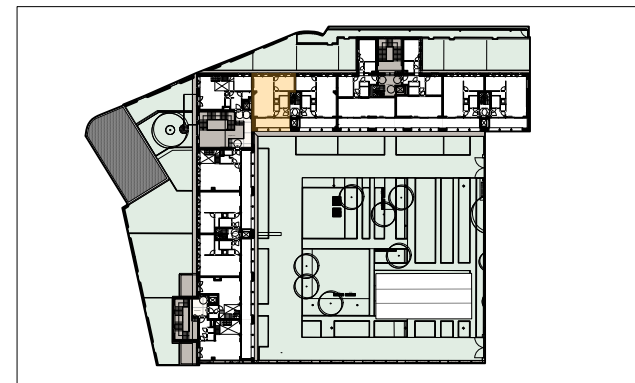

**2.7**  
**BVO APPARTEMENT**  
 69 m<sup>2</sup>  
**BVO TERRAS**  
 18,3 m<sup>2</sup>

Situering 0 10 20 50 100 m

Inplanting 0 5 10 m

Zuidwest

Noordoost

Gevelttekeningen 0 5 10 m

+2  
 Grondplan 1:75