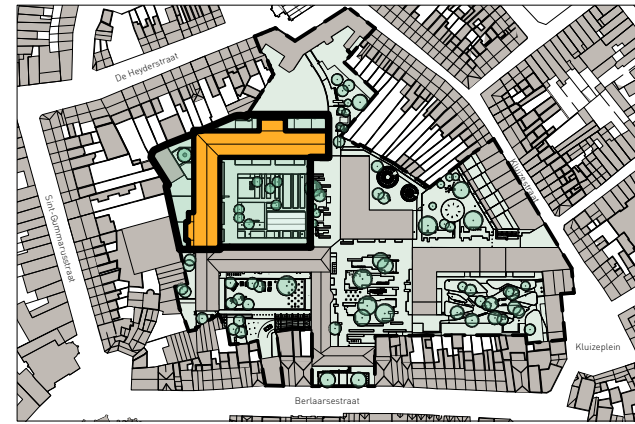

**2.7**  
**BVO APPARTEMENT**  
 69 m<sup>2</sup>  
**BVO TERRAS**  
 18,3 m<sup>2</sup>

Situering 0 10 20 50 100 m

Inplanting 0 5 10 m

Zuidwest

Noordoost

Gevelttekeningen 0 5 10 m

+2  
 Grondplan 1:75