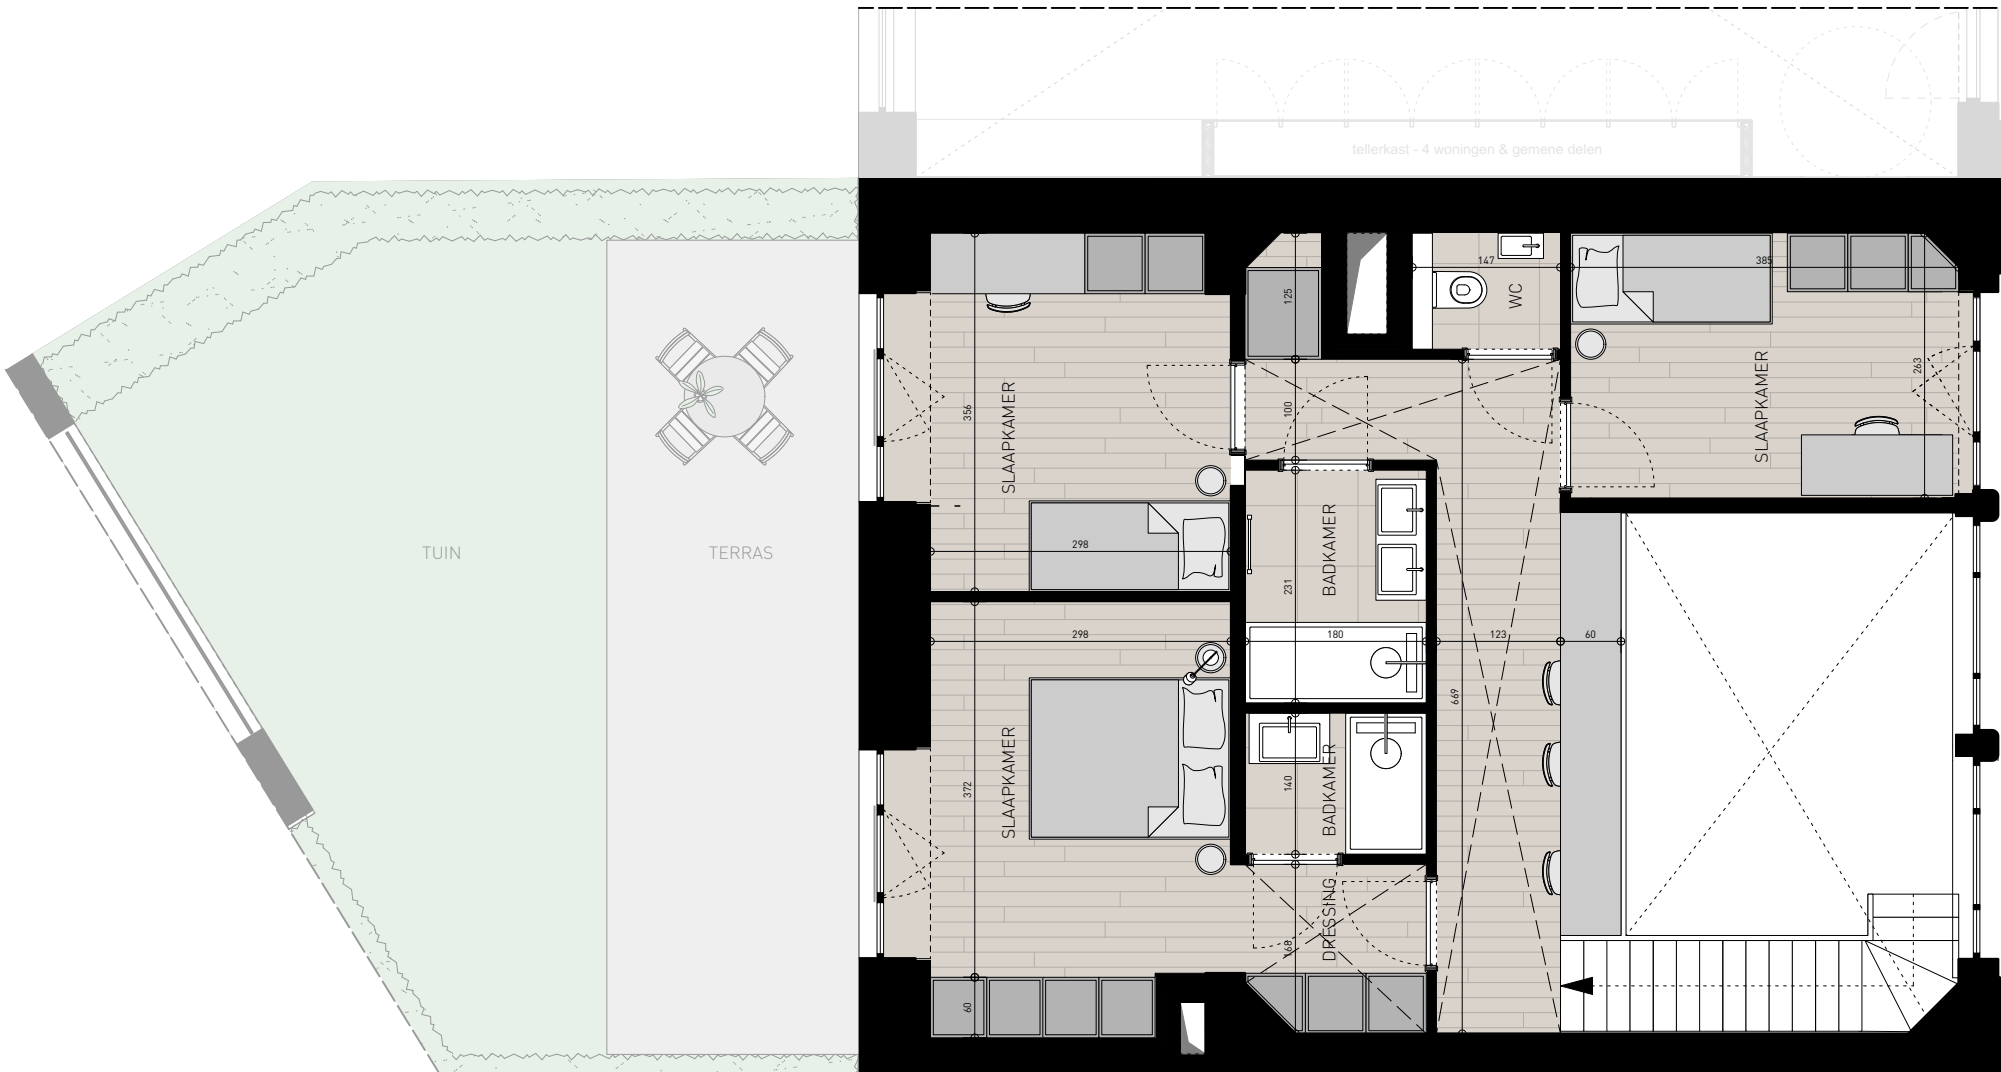

0.4a
 BVO DUPLEXWONING
 175,7 m²
 BVO TERRAS / TUIN
 32,4 / 20,2 m²

Situering

Inplanting

Zuidoost

Noordwest

Geveltelingen

+0

Grondplan 1:75

VERLAAGD PLAFOND

VIDE

0.4b
 BVO DUPLEXWONING
 175,7 m²
 BVO TERRAS / TUIN
 32,4 / 20,2 m²

Situering 0 10 20 50 100 m

Inplanting 01 5 10 m

Zuidoost

Noordwest

Gevelttekeningen 012 5 10 m

+1
 Grondplan 1:75