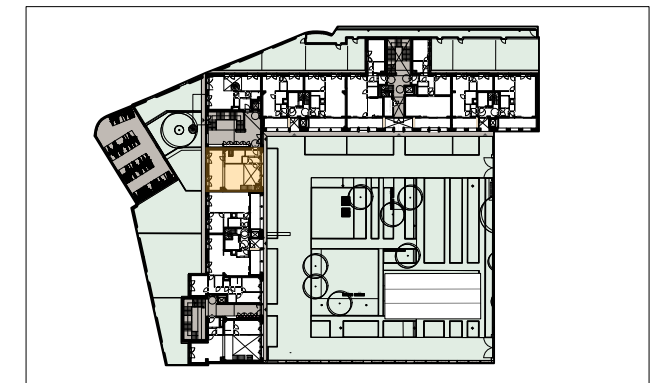

VERLAAGD PLAFOND

VIDE

0.4b
 BVO DUPLEXWONING
 175,7 m²
 BVO TERRAS / TUIN
 32,4 / 20,2 m²

Situering 0 10 20 50 100 m

Inplanting 01 5 10 m

Zuidoost

Noordwest

Gevelttekeningen 012 5 10 m