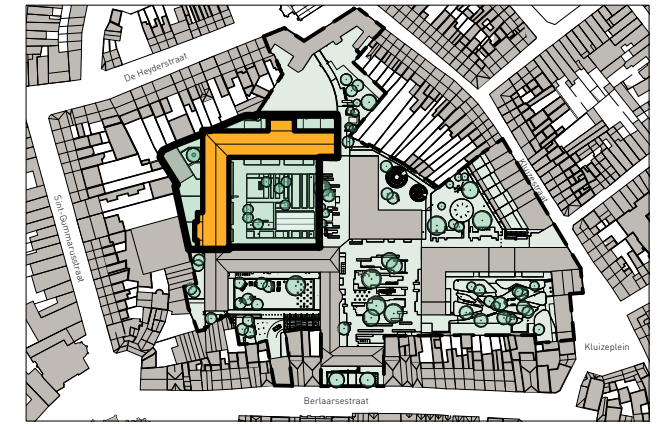

0.4a
 BVO DUPLEXWONING
 175,7 m²
 BVO TERRAS / TUIN
 32,4 / 20,2 m²

Situering

Inplanting

Zuidoost

Noordwest

Geveltelingen

+0

Grondplan 1:75

VERLAAGD PLAFOND

VIDE

0.4b
 BVO DUPLEXWONING
 175,7 m²
 BVO TERRAS / TUIN
 32,4 / 20,2 m²

Situering 0 10 20 50 100 m

Inplanting 01 5 10 m

Zuidoost

Noordwest

Gevelttekeningen 012 5 10 m

+1
 Grondplan 1:75