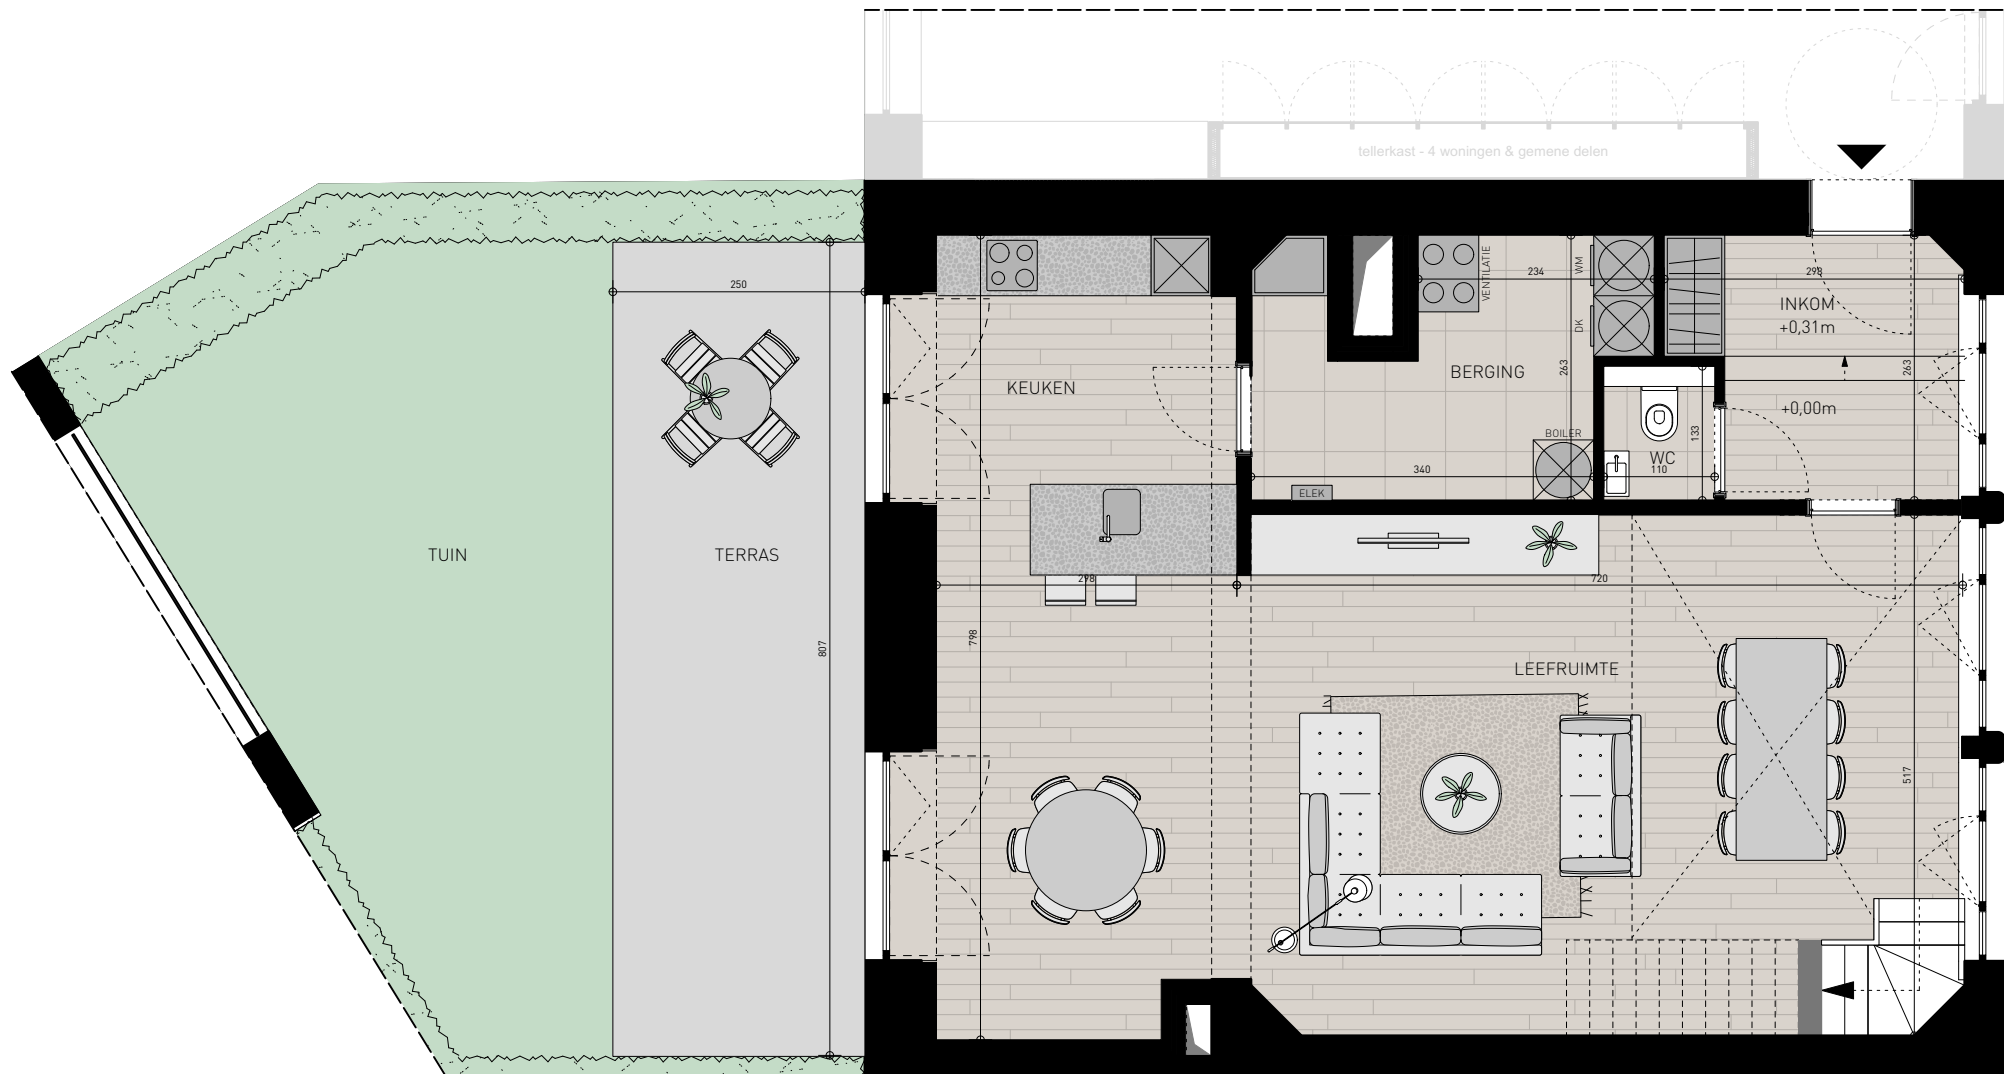

0.4a
 BVO DUPLEXWONING
 175,7 m²
 BVO TERRAS / TUIN
 32,4 / 20,2 m²

Situering

Inplanting

Zuidoost

Noordwest

Geveltelingen

+0

Grondplan 1:75

VERLAAGD PLAFOND

VIDE

0.4b
 BVO DUPLEXWONING
 175,7 m²
 BVO TERRAS / TUIN
 32,4 / 20,2 m²

Situering 0 10 20 50 100 m

Inplanting 01 5 10 m

Zuidoost

Noordwest

Gevelttekeningen 012 5 10 m

+1
 Grondplan 1:75