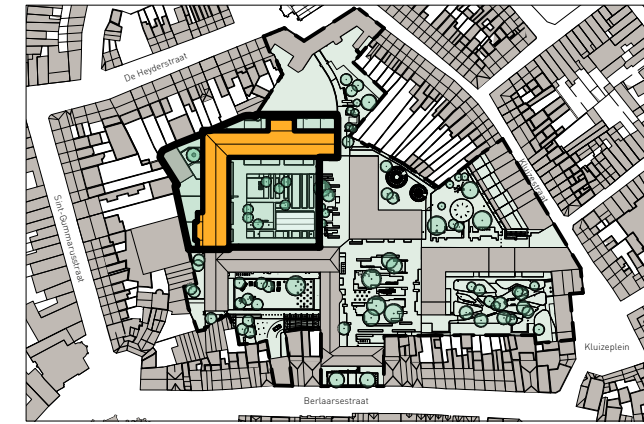

0.4a
 BVO DUPLEXWONING
 175,7 m²
 BVO TERRAS / TUIN
 32,4 / 20,2 m²

Situering

Inplanting

Zuidoost

Noordwest

Geveltelingen

+0

Grondplan 1:75

VERLAAGD PLAFOND

VIDE

0.4b
 BVO DUPLEXWONING
 175,7 m²
 BVO TERRAS / TUIN
 32,4 / 20,2 m²

Situering 0 10 20 50 100 m

Inplanting 01 5 10 m

Zuidoost

Noordwest

Gevelttekeningen 012 5 10 m