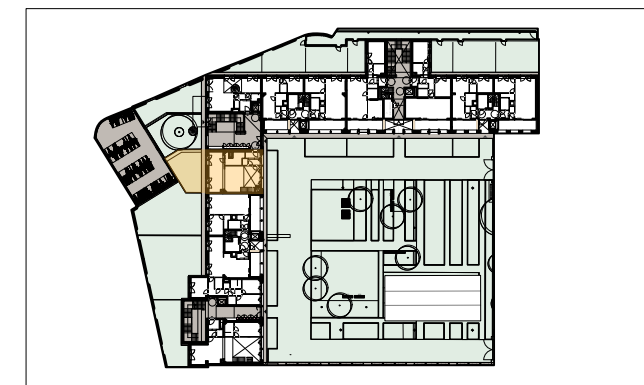

0.4a
 BVO DUPLEXWONING
 175,7 m²
 BVO TERRAS / TUIN
 32,4 / 20,2 m²

Situering

Inplanting

Zuidoost

Noordwest

Geveltelingen

+0

Grondplan 1:75

VERLAAGD PLAFOND

VIDE

0.4b
 BVO DUPLEXWONING
 175,7 m²
 BVO TERRAS / TUIN
 32,4 / 20,2 m²

Situering 0 10 20 50 100 m

Inplanting 01 5 10 m

Zuidoost

Noordwest

Gevelttekeningen 012 5 10 m