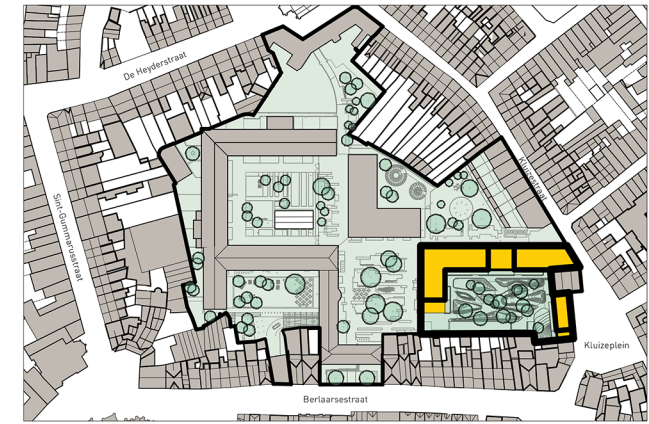

2.3
 BVO APPARTEMENT
 120,5 m²
 BVO WINTERTUIN
 10,3 m²

Situering

Inplanting

Noordoost

Noordwest

Geveltelingen

0 1 2 3 4 5 m

Grondplan (1:75)