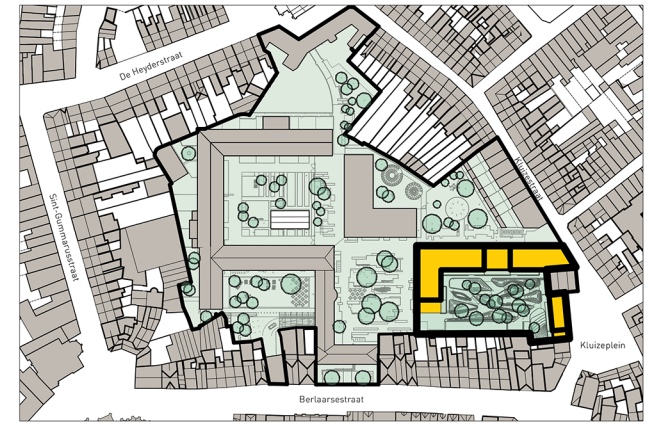

1.2
 BVO APPARTEMENT
 68,6 m²
 BVO WINTERTUIN
 9,5 m²

Situering

0 10 20 50 100 m

Inplanting

0 12 5 10 m

Noordwest

Grondplan (1:75)

0 1 2 3 4 5 m

Geveltelingen

0 12 5 10 m