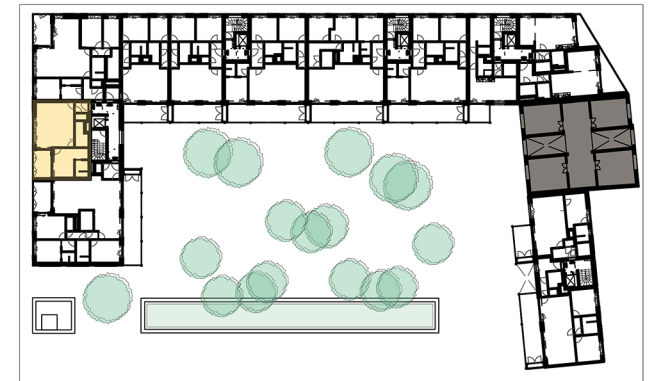

1.2
 BVO APPARTEMENT
 68,6 m²
 BVO WINTERTUIN
 9,5 m²

Situering

0 10 20 50 100 m

Inplanting

0 12 5 10 m

Noordwest

Grondplan (1:75)

0 1 2 3 4 5 m